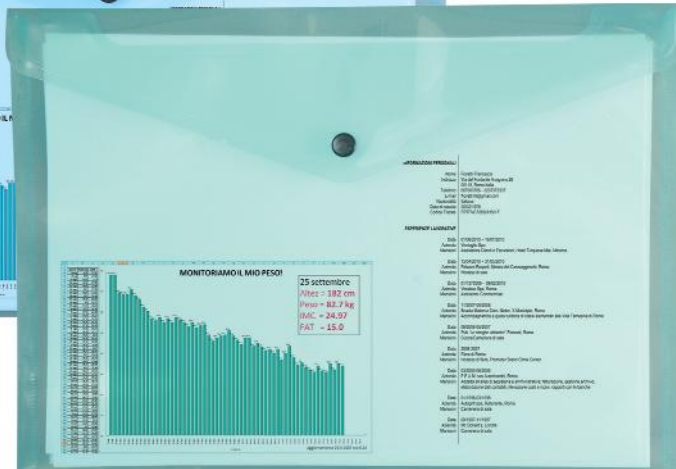

N8005-00

N8005-20

N8005-7

N8005
 Cartellina in PP trasparente.
 Chiusura bottone a pressione.
 F.to interno A4
Imballi: 12/240 € 0,57

CON SOFFIETTO

N8004
 Cartellina con soffietto in PP trasparente.
 Chiusura bottone a pressione.
 F.to cm 33,4x23,5
Imballi: 12/240 € 0,60