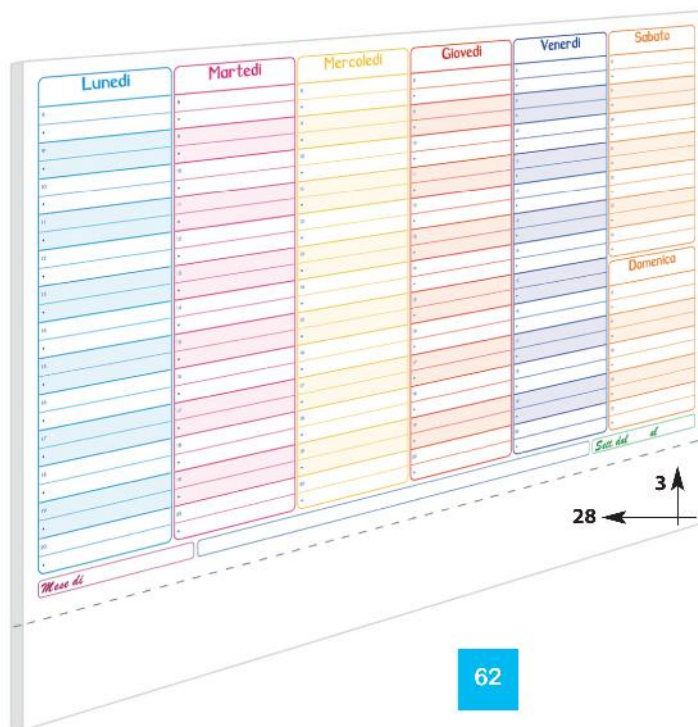

◀ **N3430**
Block notes a quadretti.
F.to cm 15x21 (A5)
Area stampa cm 15x2,5

Imballi: 100 € 1,10

BASE CARTONATA ESCLUSA

▶ **N3435**
Block notes a quadretti
F.to cm 21x29,7 (A4)
Area stampa cm 21x2,5

Imballi: 50 € 1,50

N3435-QUADRETTI

◀ **F03480**
Base settimanale gigante non datata.
F.to cm 42x31
Area di stampa cm.42x4

Imballi: 25 € 4,40

◀ **F03481**
Base settimanale multicolor non datata.
F.to cm 29,7x21
Area di stampa cm.28x3