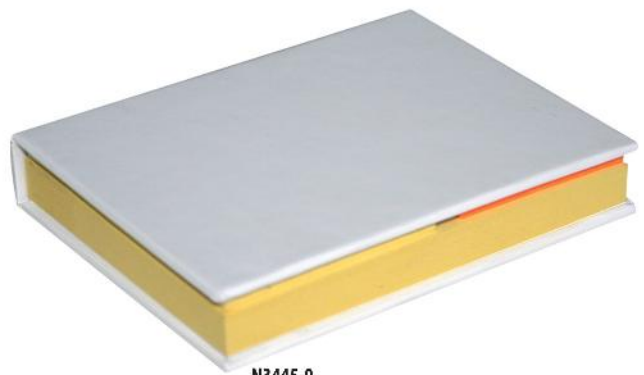

N3445-0

▼ N3444

Blocco appunti in Cartone.
F.to cm 11,5x10x2,5

Imballi: 1/72

€ 2,20