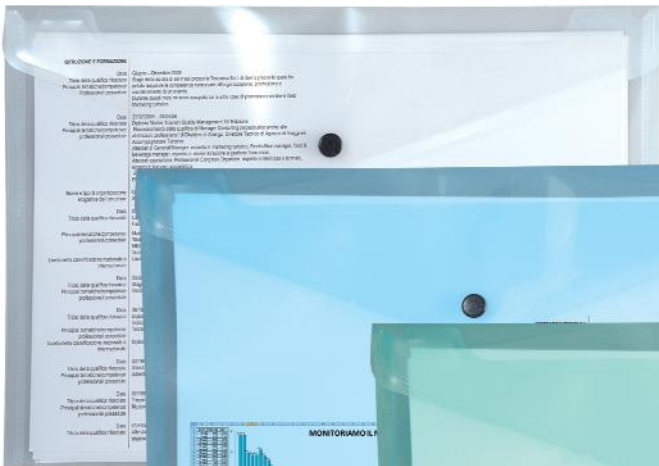

N8005-00

N8005-20

N8005-7

N8005
 Cartellina in PP trasparente.
 Chiusura bottone a pressione.
 F.to interno A4
Imballi: 12/240 € 0,57

CON SOFFIETTO

N8004
 Cartellina con soffietto in PP trasparente.
 Chiusura bottone a pressione.
 F.to cm 33,4x23,5
Imballi: 12/240 € 0,60