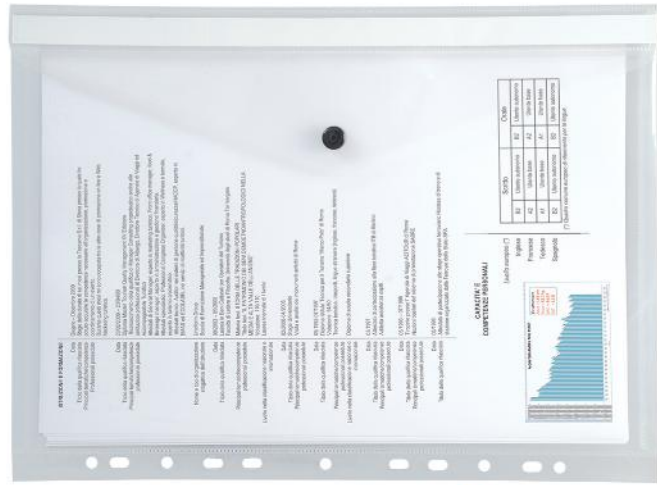

N8007
Cartellina in PP trasparente.
Chiusura bottone a pressione.
Perforazione laterale rinforzata.
F.to interno A4
Imballi: 12/360   € 0,70