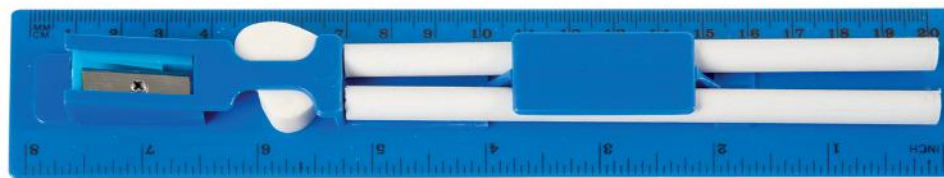

◀ N7502

Righello in Plastica con accessori.
Lunghezza: cm 20

Imballi: 50/400 € 0,75

N7502-20

▶ N7500

Righello in Plastica con accessori.
Lunghezza: cm 30

Imballi: 50/300 € 1,10

N7500-1