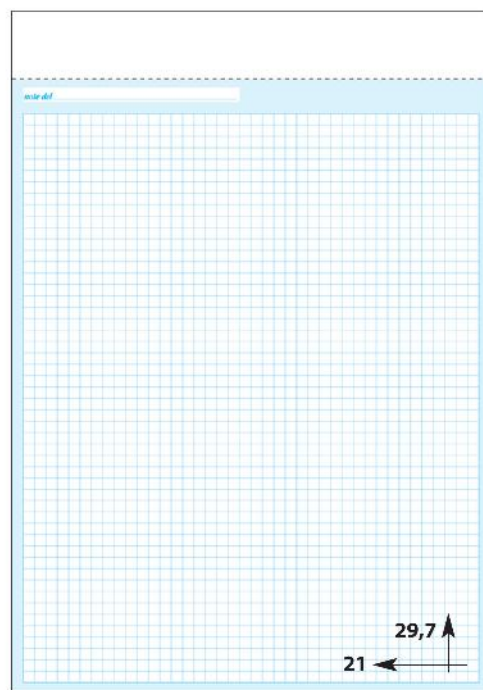

◀ **N3430**
Block notes a quadretti.
F.to cm 15x21 (A5)
Area stampa cm 15x2,5

Imballi: 100 € 1,10

BASE CARTONATA ESCLUSA

▶ **N3435**
Block notes a quadretti
F.to cm 21x29,7 (A4)
Area stampa cm 21x2,5

Imballi: 50 € 1,50

N3435-QUADRETTI

◀ **F03480**
Base settimanale gigante non datata.
F.to cm 42x31
Area di stampa cm.42x4

Imballi: 25 € 4,40

◀ **F03481**
Base settimanale multicolor non datata.
F.to cm 29,7x21
Area di stampa cm.28x3