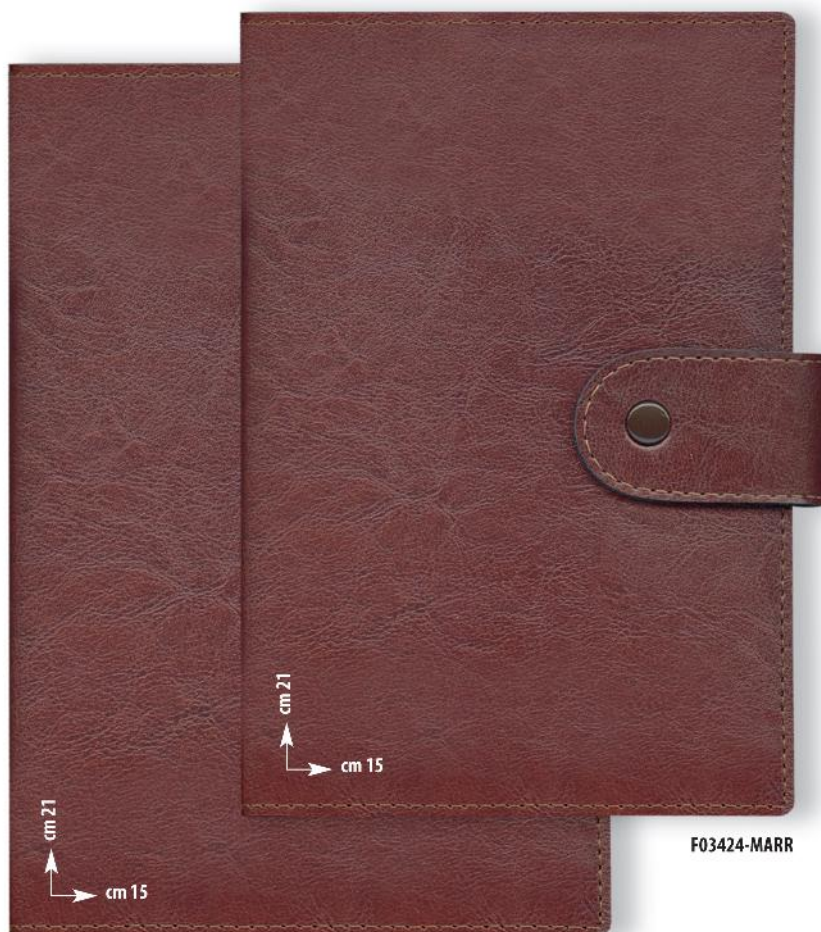

Agenda 1g in Neopel (Interno F01404).
Chiusura con bottone/calamita.
F.to cm 15x21

Imballi: 1/20 € 22,40

F03540 ▶

Agenda 1g in Neopel (Interno F01407).
Chiusura con bottone/calamita.
F.to cm 17x24

Imballi: 1/20 € 29,90

F03540-5

F03539-5

AGENDE A
PORTAFOGLIO

◀ **F03424**

Agenda 1g in Madera (Interno F01404).
Chiusura con bottone.
F.to cm 15x21

Imballi: 10/50 € 10,75

◀ **F03425**

Agenda 1g in Madera (Interno F01407).
Chiusura con bottone.
F.to cm 17x24

Imballi: 10/50 € 13,43

F03425-MARR

F03424-MARR

F03543-5

F03543-45

← F03543

Agenda 1g in Neopel (Interno F01407).
Chiusura con bottone.
F.to cm 17x24

Imballi: 1/20