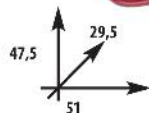

S8001

Vedi pag. 110