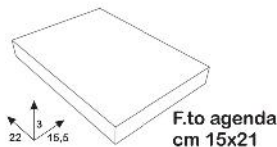

F01407-C/A TN ▲

Interno cartonato 1g - S/D separati.
Carta avorio - taglio naturale
F.to cm 17x24

Imballi: 1/40 € 6,65

F01404-C/A TN ▶

Interno cartonato 1g - S/D separati.
Carta avorio - taglio naturale.
F.to cm 15x21

Imballi: 1/60 € 5,05

F01404-C/A TN - 416 pagg.

F01457 ▶▶

Confezione in cartone per base settimanale con spirale.
F.to agenda cm 30x10,5

Imballi: 100 € 0,35

F01458 ▶▶

Confezione in cartone per agenda settimanale a blocco fisso.
F.to agenda cm 21x29,7

Imballi: 100 € 0,55

▲ **C01452 FIG**

Confezione in cartone per agenda 1 g a blocco mobile.
F.to agenda cm 15x21

Imballi: 100 € 0,90

▲ **F01459**

Confezione in cartone per agenda 1 g a blocco fisso (S/D separati).
F.to agenda cm 15x21