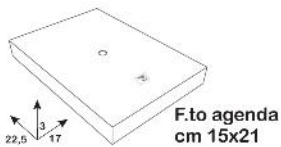

F01407-C/A TN ▲

Interno cartonato 1g - S/D separati.
Carta avorio - taglio naturale
F.to cm 17x24

Imballi: 1/40 € 6,65

F01404-C/A TN ▶

Interno cartonato 1g - S/D separati.
Carta avorio - taglio naturale.
F.to cm 15x21

Imballi: 1/60 € 5,05

F01404-C/A TN - 416 pagg.

F01457 ▶▶

Confezione in cartone per base settimanale con spirale.
F.to agenda cm 30x10,5

Imballi: 100 € 0,35

F01458 ▶▶

Confezione in cartone per agenda settimanale a blocco fisso.
F.to agenda cm 21x29,7

Imballi: 100 € 0,55

▲ **C01452 FIG**

Confezione in cartone per agenda 1 g a blocco mobile.
F.to agenda cm 15x21

Imballi: 100 € 0,90

▲ **F01459**

Confezione in cartone per agenda 1 g a blocco fisso (S/D separati).
F.to agenda cm 15x21