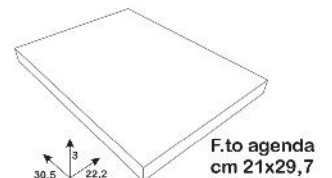

F01407-C/A TN ▲

Interno cartonato 1g - S/D separati.
Carta avorio - taglio naturale
F.to cm 17x24

Imballi: 1/40 € 6,65

F01404-C/A TN ▶

Interno cartonato 1g - S/D separati.
Carta avorio - taglio naturale.
F.to cm 15x21

Imballi: 1/60 € 5,05

F01404-C/A TN - 416 pagg.

F01457 ▶▶

Confezione in cartone per base settimanale con spirale.
F.to agenda cm 30x10,5

Imballi: 100 € 0,35

F01458 ▶▶

Confezione in cartone per agenda settimanale a blocco fisso.
F.to agenda cm 21x29,7

Imballi: 100 € 0,55

▲ **C01452 FIG**

Confezione in cartone per agenda 1 g a blocco mobile.
F.to agenda cm 15x21

Imballi: 100 € 0,90

▲ **F01459**

Confezione in cartone per agenda 1 g a blocco fisso (S/D separati).
F.to agenda cm 15x21