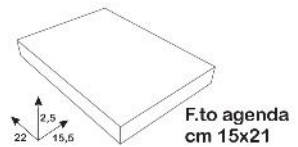

F01407-C/A TN ▲

Interno cartonato 1g - S/D separati.
Carta avorio - taglio naturale
F.to cm 17x24

Imballi: 1/40 € 6,65

F01404-C/A TN ▶

Interno cartonato 1g - S/D separati.
Carta avorio - taglio naturale.
F.to cm 15x21

Imballi: 1/60 € 5,05

F01404-C/A TN - 416 pagg.

F01457 ▶▶

Confezione in cartone per base settimanale con spirale.
F.to agenda cm 30x10,5

Imballi: 100 € 0,35

F01458 ▶▶

Confezione in cartone per agenda settimanale a blocco fisso.
F.to agenda cm 21x29,7

Imballi: 100 € 0,55

▲ **C01452 FIG**

Confezione in cartone per agenda 1 g a blocco mobile.
F.to agenda cm 15x21

Imballi: 100 € 0,90

▲ **F01459**

Confezione in cartone per agenda 1 g a blocco fisso (S/D separati).
F.to agenda cm 15x21

Imballi: 100 € 0,35

▲ **F01454**

Confezione in cartone per agenda 1 g a blocco fisso (S/D insieme).
F.to agenda cm 15x21

Imballi: 280 € 0,35