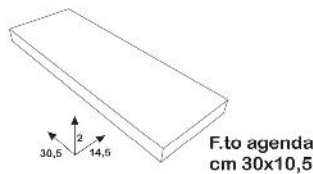

F01407-C/A TN ▲

Interno cartonato 1g - S/D separati.
Carta avorio - taglio naturale
F.to cm 17x24

Imballi: 1/40 € 6,65

F01404-C/A TN ▶

Interno cartonato 1g - S/D separati.
Carta avorio - taglio naturale.
F.to cm 15x21

Imballi: 1/60 € 5,05

F01404-C/A TN - 416 pagg.

F01457 ▶▶

Confezione in cartone per base settimanale con spirale.
F.to agenda cm 30x10,5

Imballi: 100 € 0,35

F01458 ▶▶

Confezione in cartone per agenda settimanale a blocco fisso.
F.to agenda cm 21x29,7

Imballi: 100 € 0,55

▲ **C01452 FIG**

Confezione in cartone per agenda 1 g a blocco mobile.
F.to agenda cm 15x21

Imballi: 100 € 0,90

▲ **F01459**

Confezione in cartone per agenda 1 g a blocco fisso (S/D separati).
F.to agenda cm 15x21