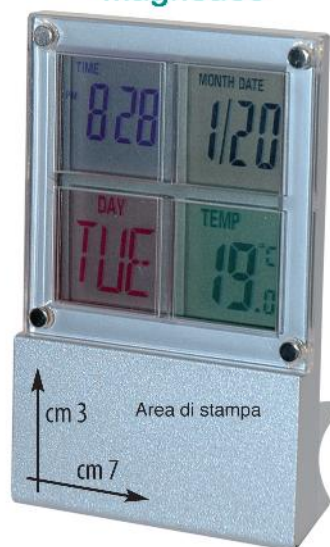

### S035

Orologio/sveglia. Cornice in Legno.  
F.to cm 14,4x16,8x4  
Area di stampa: cm 6x2

Imballi: 10/30

€ 17,40

OROLOGI

### S034

Orologio multifunzione. 4 Display.  
F.to cm 12,5x8  
Area di stampa: cm 7x3

Imballi: 25/100

€ 10,00

### Pannello magnetico

cm 3 Area di stampa  
cm 7

S034-82

Area di stampa cm 3,5

S022-1

S022-75