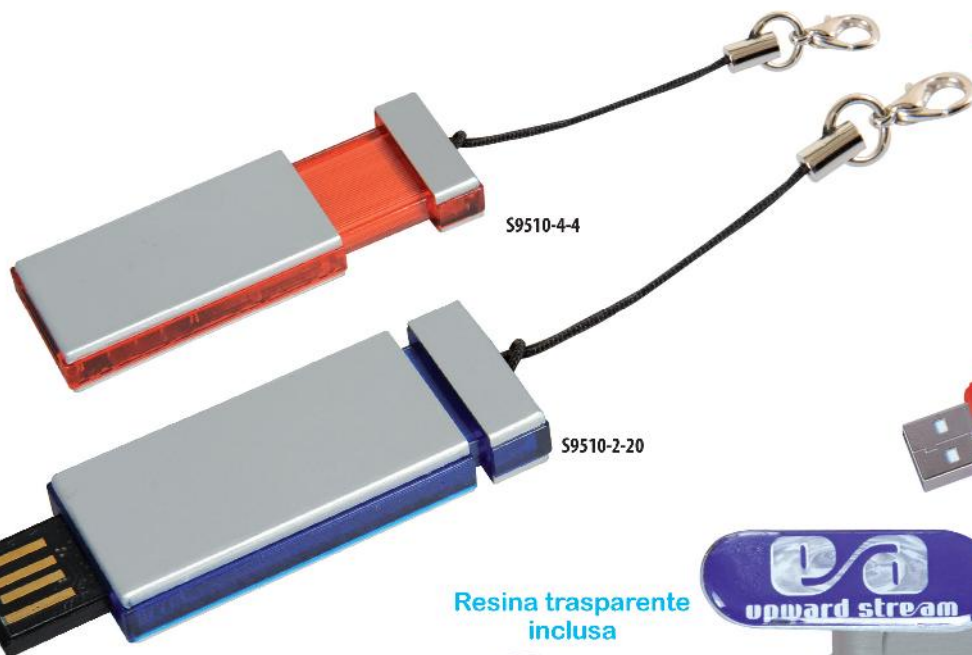

TUTTE
LE PEN DRIVE
SONO
FORMATTATE
IN MODALITA'
FAT

PEN DRIVE

S9503 ▶

Pen drive USB plug & play.
Capacità: 1/2/4 Gb

Colori e prezzi soggetti a variazione

S9503-2-20

S9503-1-1

◀ **S9510**

Pen drive USB Slide plug & play.
Capacità: 2/4 Gb

Colori e prezzi soggetti a variazione

S9510-4-4

S9510-2-20

Resina trasparente
inclusa

S9511-4-4

S9511-2-20

▲ **S9511 Twister Doming**

Pen drive USB plug & play.
Portachiavi e Doming in resina.
Capacità: 2/4 Gb

Colori e prezzi soggetti a variazione

S9509-2-82
S9509-4-82

◀ **S9509 Credit Card**

Pen drive USB plug & play.
Capacità: 2/4 Gb

Colori e prezzi soggetti a variazione