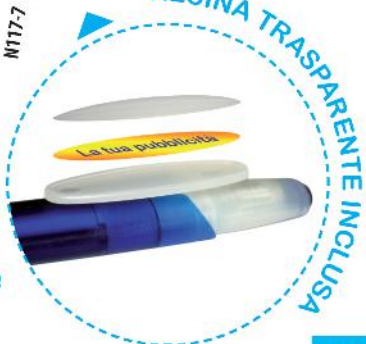

RESINA TRASPARENTE INCLUSA

Su richiesta file sagoma resina