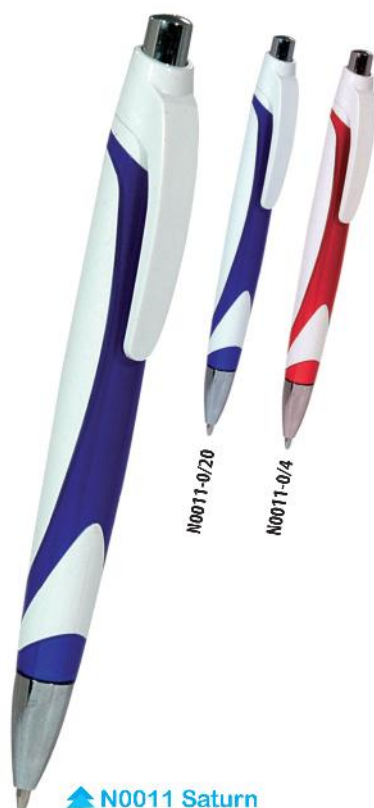

Imballi: 50/1000 € 0,45

▲ **N0015 Mars**

Penna a sfera. Inchiostro blu.

Imballi: 50/1000

€ 0,47

▲ **N0004 Jupiter**

Penna a sfera. Inchiostro blu.

Imballi: 50/1000

€ 0,46

▲ **N0013 Simple**

Penna a sfera. Inchiostro blu.

Imballi: 50/1000

€ 0,29

▲ **N0011 Saturn**

Penna a sfera. Inchiostro blu.

Imballi: 50/1000

€ 0,43

▲ **N0014 Flat**

Penna a sfera.  
Inchiostro blu.

Imballi: 50/1000

€ 0,53

N122-20

N122-7

N122-40