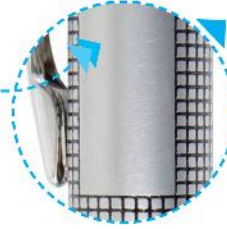

◀ N078 Ingrid

Penna a sfera a rotazione.
Inchiostro blu.

Imballi: 1/500 € 5,50

Area di stampa
cm 3,5x0,8

◀ N077 Helena

Penna a sfera a rotazione.
Inchiostro blu.

Imballi: 1/500 € 8,00