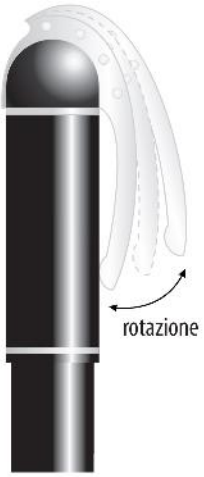

#### ◀ N077 Helena

Penna a sfera a rotazione.  
Inchiostro blu.

Imballi: 1/500 € 8,00

N079-1

#### ◀ N079 Diana

Penna a sfera a rotazione.  
Inchiostro blu.

Imballi: 1/500 € 6,60

#### N054 Dafne ▶

Penna a sfera a rotazione.  
Inchiostro blu.

Imballi: 1/500 € 4,80

N054-42

PENNE

N044-44

N044-1

N044-6

### N044 Spring ▶

Penna a sfera a rotazione.  
Inchiostro blu.

Imballi: 50/400

€ 5,30

N038-4/82