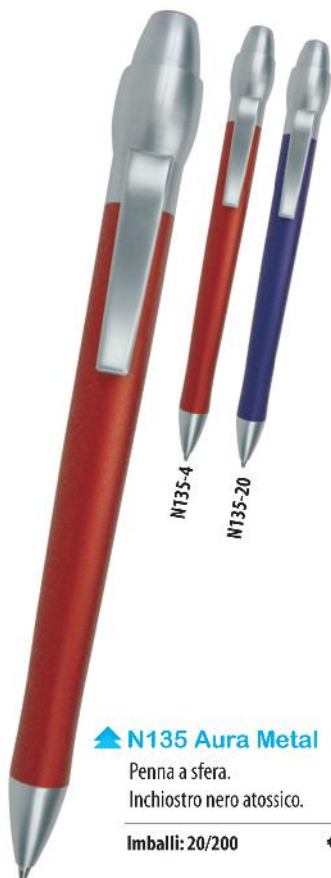

▶ **N116 Smile 190 TB**

Penna a sfera. Inchiostro blu.

Imballi: 50/1000 € 0,57

PENNE

▲ **N139 Kira Solid Grip**

Penna a sfera. Inchiostro blu.

Imballi: 100/1000 € 0,39

Clip invisibile

▲ **N134 Kira Frost Grip**

Penna a sfera. Inchiostro blu.

Imballi: 100/1000 € 0,41

▲ **N130 Extra**

Penna a sfera. Inchiostro blu.

Imballi: 100/1000 € 0,31

▲ **N120 Bay Bicolor**

Penna a sfera a rotazione. Inchiostro nero.

Imballi: 100/1000 € 0,38

N118-0

N118-1

N118-4

N118-22

### ▲ N118 Compact

Penna a sfera a rotazione.  
Inchiostro nero.

Imballi: 50/1000 € 0,34

N135-4

N135-20