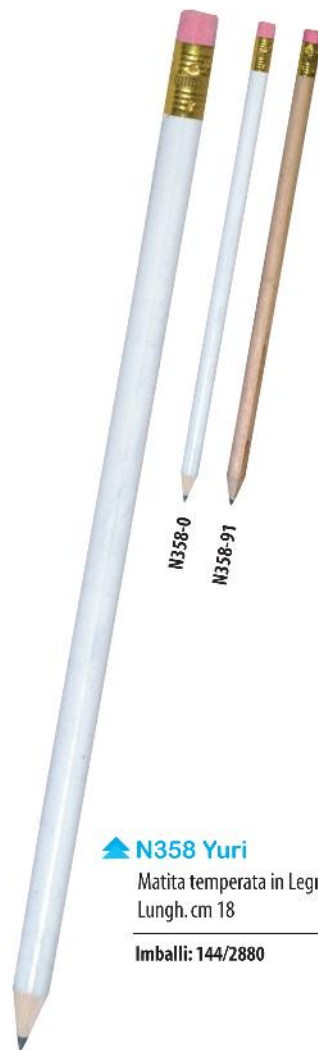

### ▲ N0502 Polo

Penna a sfera. Inchiostro blu.

Imballi: 50/1000 € 0,80

PENNE

MATITE

Portamine per Professionisti

N046-82/1

▲ N046 Jumbo

Portamine mm 5.  
Lungh. cm 11

Imballi: 40/400 € 7,06

N0302-1

▲ N0302

Portamine mm 0,7.  
Lungh. cm 14

Imballi: 100/500 € 1,00

N356  
N357  
Vedi pag. 107

Mine di Ricambio

▲ N047

Ricambio mine per N046.

Imballi: 50/400 € 2,50

N0301-8

▲ N0301

Ricambio mine mm 0,7.

Imballi: 12/120 € 0,25

N358-0

N358-9T

▲ N358 Yuri

Matita temperata in Legno.  
Lungh. cm 18

Imballi: 144/2880 € 0,12