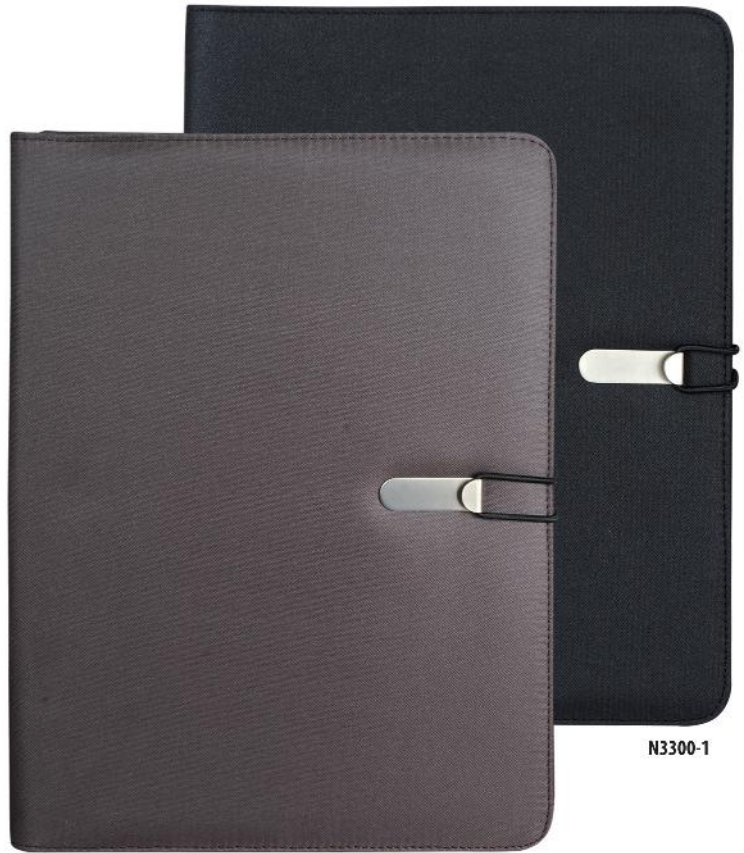

N3300-1

N3300-5