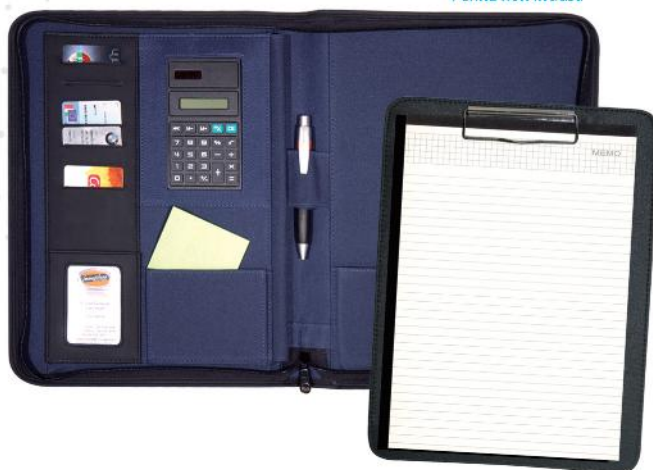

Cartella a portafoglio in PU con scomparti interni. Blocco a righe da 20 ff porta penna - porta biglietti visita. F.to cm 24,5x32 (chiuso)

Imballi: 1/20

€ 8,00

Penna non inclusa

N3302-1

▶ N336

Cartella a portafoglio in Neopel. Chiusura con bottone. Blocco da 20 ff - porta penna porta biglietti visita - scomparti interni. F.to cm 25x34 (chiuso)

Imballi: 1/20

€ 21,00

Penna non inclusa

N336-1

Penna non inclusa

N332-3/1

N332 ▶

Cartella a borsello in 600D Poliestere.
 Profili in PU. Chiusura zip.
 Calcolatrice - portablocco estraibile
 blocco a righe da 20 ff - porta penna.
 F.to cm 25x34,5 (chiuso)

Imballi: 1/20

€ 20,00

N332-20

N333-4

▲ **N333**

Cartella a borsello in 600D Poliestere.
 Profili in PU. Chiusura zip.
 Blocco a righe da 20 ff - porta penna.
 Tasca porta: CD/DVD.
 F.to cm 26x36,5 (chiuso)

Cartella a portafoglio in Nylon con scomparti interni. Chiusura con elastico. Porta blocco estraibile - Blocco a righe da 20 ff - porta penna - porta biglietti visita. F.to cm 25x32 (chiuso)

Imballi: 1/20