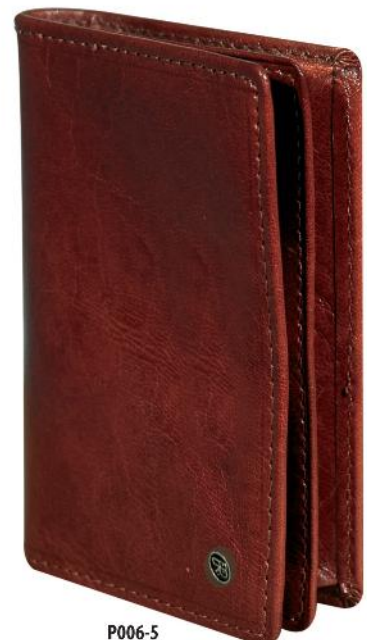

Renato Balestra

◀ P011

Portachiavi/Portamonete in Pelle.
F.to cm 10x7 (chiuso)

Imballi: 1 € 25,40

P011-5

PORTAFOGLI

◀ P021

Portacard in Pelle.
F.to cm 8,5x12 (chiuso)

Imballi: 1 € 17,00

P021-5

P006 ▶

Portacard/Porta biglietti da visita in Pelle.
F.to cm 7x10,5 (chiuso)

Imballi: 1 € 18,55

P006-5

Renato Balestra

P024 ▶

XP025-5

P026 ▶

Portafoglio donna in Pelle.
F.to cm 18,5x11 (chiuso)

Imballi: 1 € 37,20

P026-1

confezione inclusa

L343-1

L343-50